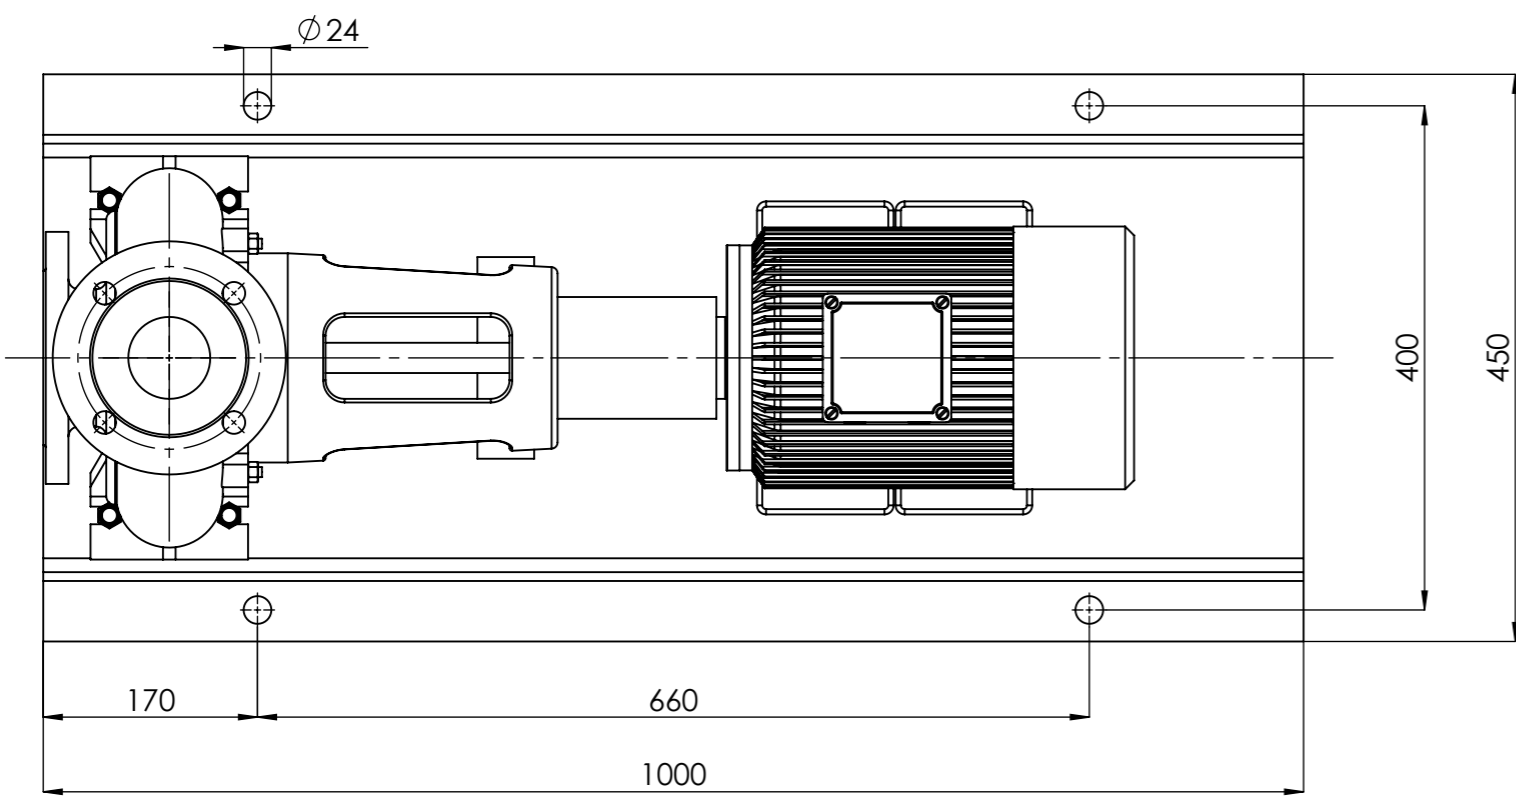

NHVe.65-200 [3,0 kW] n= 1450 obr/min

NHVe.65-200	3,0kW/1450 rpm	 Grudziądz Ul. Droga Jeziorna 8
	100-4	