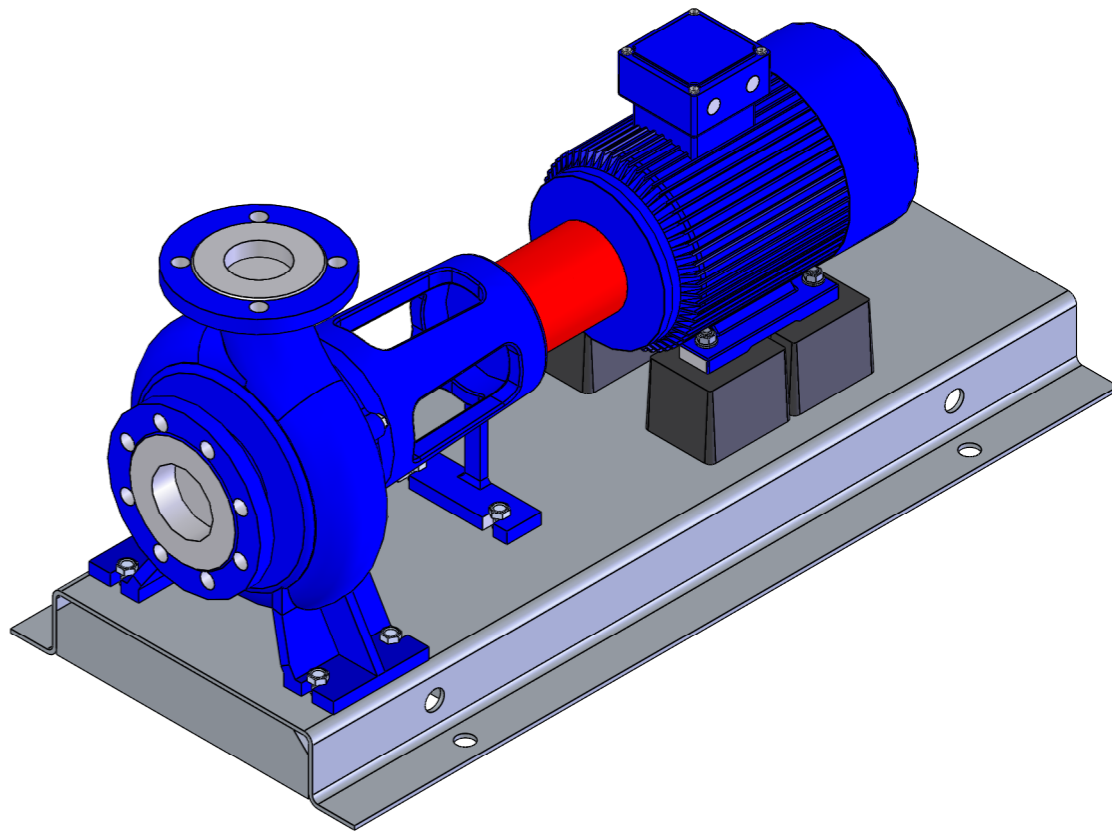

NHVe.65-200 [3,0 kW] n= 1450 obr/min

NHVe.65-200	3,0kW/1450 rpm	 Grudziądz Ul. Droga Jeziorna 8
	100-4	