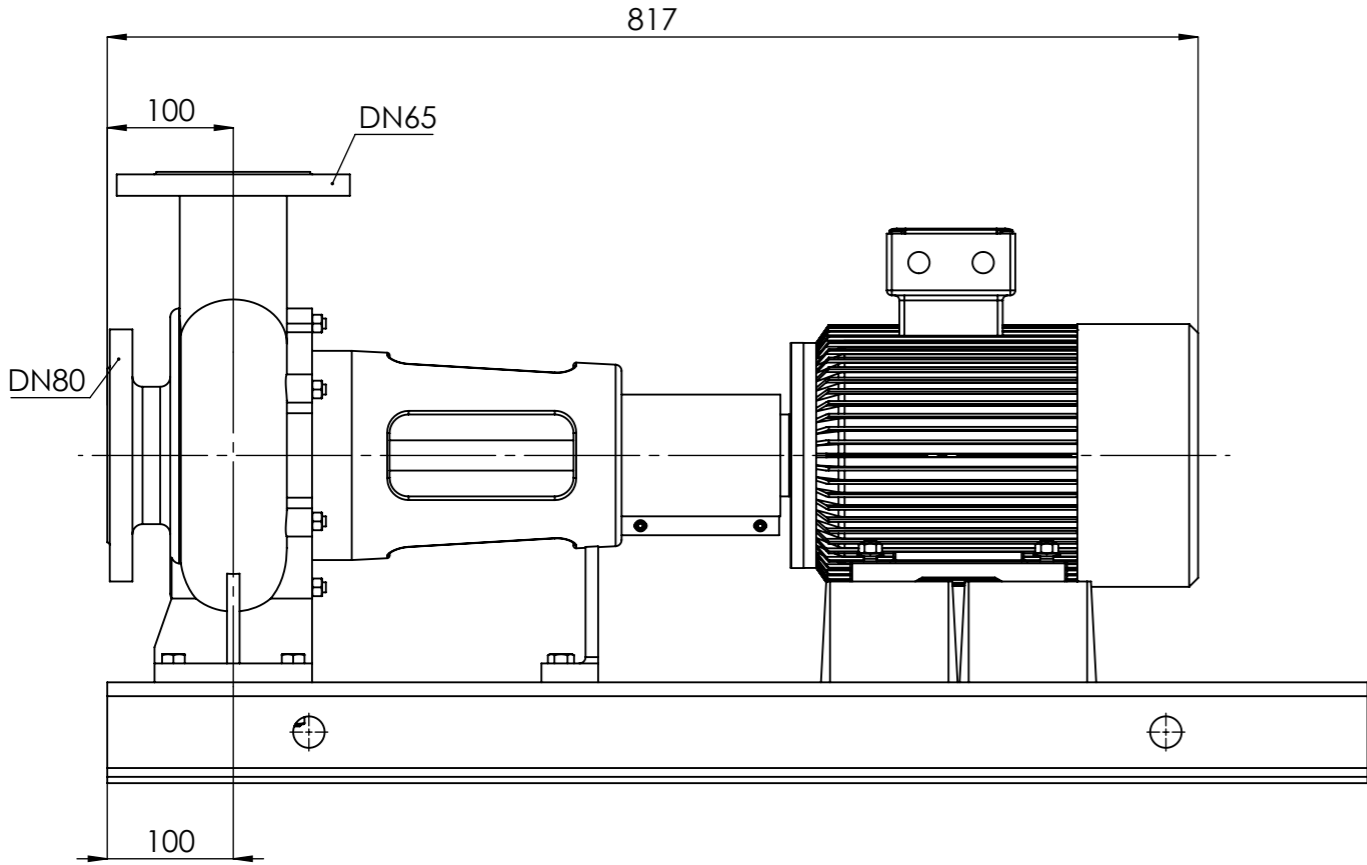

NHVe.65-200 [3,0 kW] n= 1450 obr/min

NHVe.65-200	3,0kW/1450 rpm	 Grudziądz Ul. Droga Jeziorna 8
	100-4	