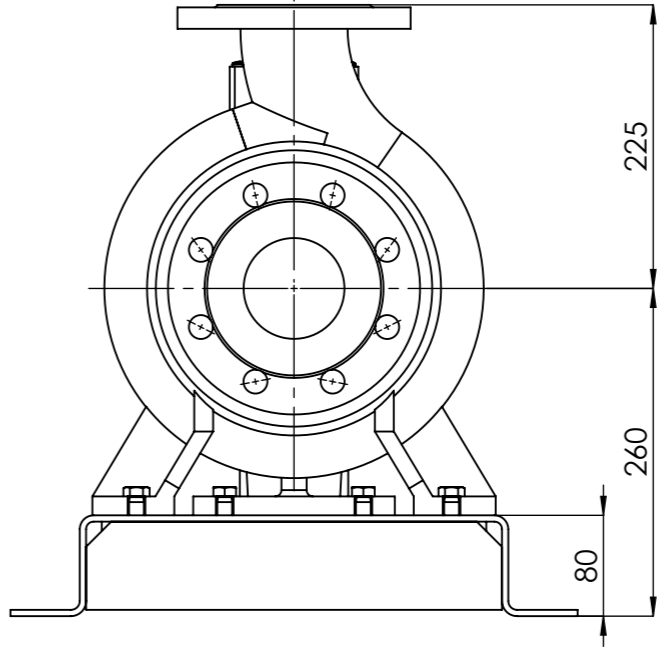

NHVe.65-200 [3,0 kW] n= 1450 obr/min

NHVe.65-200	3,0kW/1450 rpm	 Grudziądz Ul. Droga Jeziorna 8
	100-4	